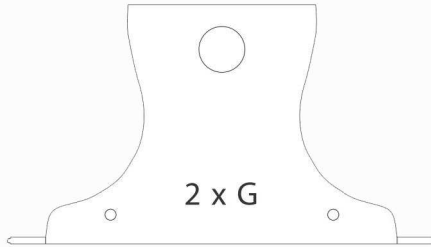

# Колыбельки

Модель 1201 • Модель 1202 • Модель 1202х1  
 Модель 1204 • Модель 1207 • Модель 1211

\*-----\*

1 x Ключ

4 x S

2 x К

2 x М

2 x G

2 x B

4 x Rb

1 x Корзина

1 x HG

1 x HK

**Внимание:** Затемнение на наконечнике- это производственная необходимость и не является дефектом.

**Только для моделей 1202, 1202х1, 1204**

\*-----\*